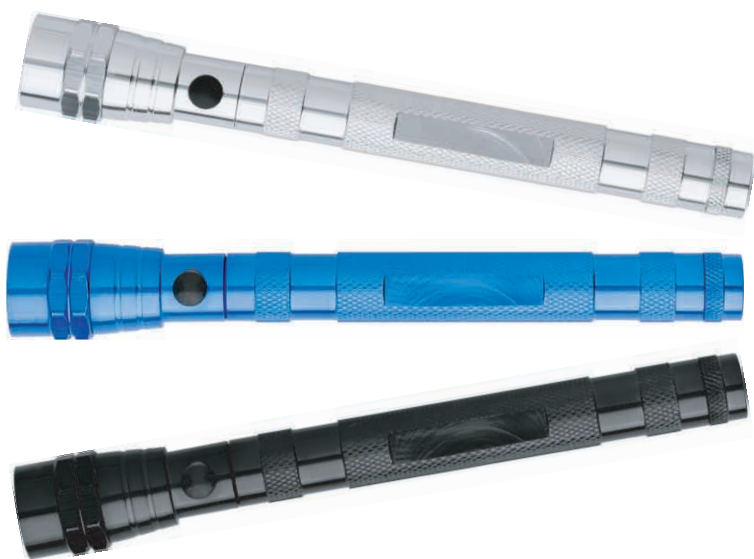

Teleskop - LEDlampe mit Magnetfunktion

Die LED-Lampe aus Aluminium mit **flexiblem Teleskopstab** hat vorne und hinten Magnete. Damit beleuchtet man auch die dunkelsten Ecken und „rettet“ z.B. verlorene Schrauben.

Grösse: ca. 17x2.1cm
 (Teleskopstab ca. 40cm)
 Farben: schwarz, blau, silber,
 inkl. Batterien

Menge	250 Stk.	500 Stk.	1000 Stk.
Preise in CHF	8.90/Stk.	8.30/Stk.	7.80/Stk.
Gravur	0.75/Stk.	0.70/Stk.	0.65/Stk.